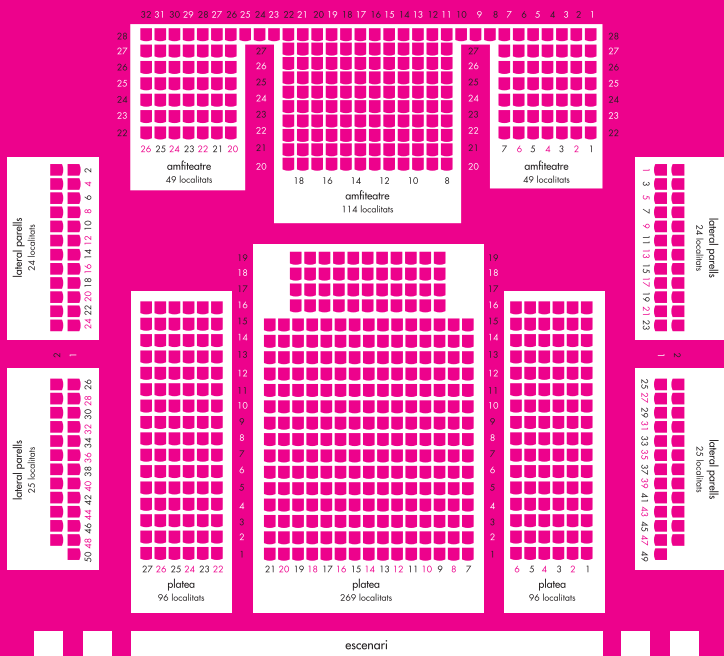

auditori municipal enric granados

sala 1 · aforament total: 771 localitats